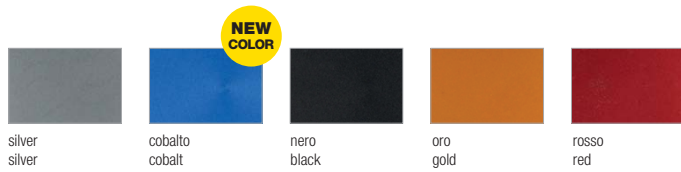

Viti forate - Drilled screws	lunghezza - length	Ø testa - head	codice - code	€	
	M5	15	12	FORM515	4,80
	M5	20	12	FORM520	4,90
	M6	15	17	FORM615	5,55
	M6	20	17	FORM620	5,60
	M6	25	17	FORM625	5,65
	M6	30	17	FORM630	5,85
	M8	20	22	FORM820	5,90
	M8	30	22	FORM830	6,15
	M8	40	22	FORM840	6,40
	M8	45	22	FORM845	6,50

Ergal 7075 / Autofilettanti - Self tapping screws	Ø	lunghezza - length	Ø testa - head	codice - code	€
PAC 2	4,5	13	10	PAC24513	3,30
	4,5	16	10	PAC24516	3,50
	4,9	13	10	PAC24913	3,30
	4,9	16	10	PAC24916	3,50
	5,5	16	10	PAC25516	3,50
	5,5	19	10	PAC25519	3,70
PAC 3	4,5	13	14	PAC34513	3,30
	4,5	16	14	PAC34516	3,50
	4,9	13	14	PAC34913	3,30
	4,9	16	14	PAC34916	3,50
	5,5	16	14	PAC35516	3,50
	5,5	19	14	PAC35519	3,70

Ergal 7075 / Ganci rapidi - Quick fairing fasteners	misura - measure	codice - code	€
	11 mm	GR11	5,45
	12 mm	GR12	5,45
	14 mm	GR14	5,70
	16 mm	GR16	6,30
	22 mm	GR22	7,20