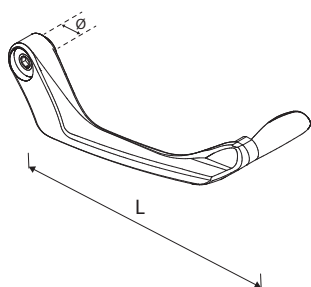

SEMIMANUBRIO - HANDLEBAR TUBES

codice - code	€
a coppia - for pair	
HBT001	50,00
lunghezza 280 mm - length 280 mm	

Protezioni leve

Levers protections

NEW

codice - code		Ø	L	€
				a pezzo - for piece
ISS001	per freno / for brake	mm 16/18	mm 185	125,00
ISS002	per freno / for brake	mm 16/18	mm 165	125,00
ISS003	per frizione / for clutch	mm 16/18	mm 185	125,00