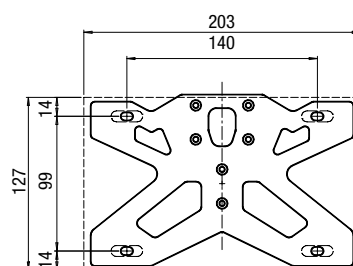

MISURE PORTA TARGA PER NAZIONI / LICENSE PLATE SIZE FOR EACH COUNTRY

IT = Italia
DE = Deutschland

F = France
CH = Schweiz

SLO = Slovenija

P = Portugal

E = España

CA = Canada
USA = United S.

KOR = Korea