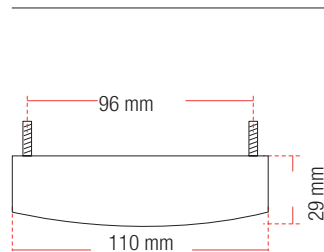

HOMOLOGATED