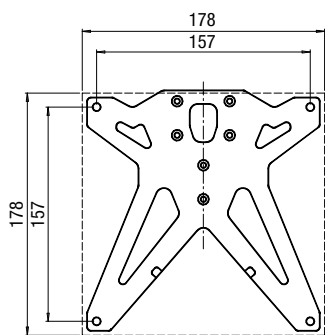

MISURE PORTA TARGA PER NAZIONI / LICENSE PLATE SIZE FOR EACH COUNTRY

IT = Italia
DE = Deutschland

F = France
CH = Schweiz

SLO = Slovenija

P = Portugal

E = España

CA = Canada
USA = United S.

KOR = Korea