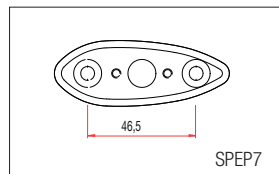

SPECCHIETTI IN CARBONIO CARBON MIRRORS	anno - years		codice - code	€ a coppia - for pair
	dal - from	al - to		
Coppia specchietti con base universale - interasse da 27,5mm a 39mm Mirrors pair with universal adaptor - distance between holes 27,5 mm to 39 mm			SPEC4	134,00
Coppia specchietti con base universale - interasse da 54,5mm a 69,5mm) Mirrors pair with universal adaptor - distance between holes 54,5 mm to 69,5 mm)			SPEC2	134,00
Ducati 748 - 916 - 996 - 998			SPEC3	134,00
APRILIA RSV4 R / FACTORY / APRC	09	13	SPEAP001	134,00
DUCATI PANIGALE 1199	12	13	SPEDU001	155,00
HONDA CBR 1000 RR	08	13	SPEHO001	134,00
KAWASAKI ZX6R	09	12	SPEKA001	134,00
KAWASAKI ZX 10R	11	13	SPEKA002	134,00
MV AGUSTA F3 675 / F3 800	12	13	SPEMV001	155,00

ADATTATORI SPECCHIO MIRRORS ADAPTOR	anno - years		codice code	€ a coppia - for pair
	dal - from	al - to		
Base grande - Big adaptor Base			SPEP2	6,20
Ducati - Adaptor Ducati			SPEP3	6,20
Base piccola - Small adaptor			SPEP4	6,20
Aprilia RSV 4	09	13	SPEP6	37,00
Ducati Panigale 1199	12	13	SPEP8	60,00
Honda CBR 1000	08	13	SPEP5	37,00
Kawasaki ZX6 R	09	12	SPEP7	37,00
Kawasaki ZX10 R	11	13	SPEP9	37,00
MV Agusta F3 675 / F3 800	12	13	SPEP10	60,00
Yamaha R6	08	13	SPEY05	11,00