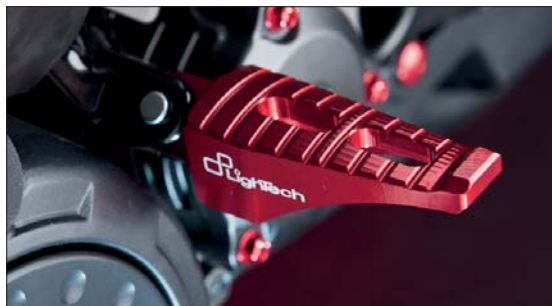

Copricarter - Crankcase cover

T-Max 530 / 500

codice - code	anno - years		€ a coppia - for pair
	dal - from	al - to	
STEYA002	08	13	125,00

Poggiapiedi - Footpeg holder

T-Max 530 / 500

codice - code	anno - years		€ a coppia - for pair
	dal - from	al - to	
FTRYA006	08	13	69,00