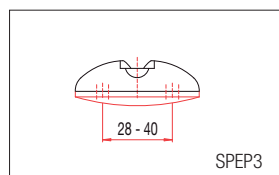

SPECCHIETTI IN CARBONIO CARBON MIRRORS	anno - years		codice - code	€ a coppia - for pair
	dal - from	al - to		
Coppia specchietti con base universale - interasse da 27,5mm a 39mm Mirrors pair with universal adaptor - distance between holes 27,5 mm to 39 mm			SPEC4	134,00
Coppia specchietti con base universale - interasse da 54,5mm a 69,5mm) Mirrors pair with universal adaptor - distance between holes 54,5 mm to 69,5 mm)			SPEC2	134,00
Ducati 748 - 916 - 996 - 998			SPEC3	134,00
APRILIA RSV4 R / FACTORY / APRC	09	13	SPEAP001	134,00
DUCATI PANIGALE 1199	12	13	SPEDU001	155,00
HONDA CBR 1000 RR	08	13	SPEHO001	134,00
KAWASAKI ZX6R	09	12	SPEKA001	134,00
KAWASAKI ZX 10R	11	13	SPEKA002	134,00
MV AGUSTA F3 675 / F3 800	12	13	SPEMV001	155,00

ADATTATORI SPECCHIO MIRRORS ADAPTOR	anno - years		codice code	€ a coppia - for pair
	dal - from	al - to		
Base grande - Big adaptor Base			SPEP2	6,20
Ducati - Adaptor Ducati			SPEP3	6,20
Base piccola - Small adaptor			SPEP4	6,20
Aprilia RSV 4	09	13	SPEP6	37,00
Ducati Panigale 1199	12	13	SPEP8	60,00
Honda CBR 1000	08	13	SPEP5	37,00
Kawasaki ZX6 R	09	12	SPEP7	37,00
Kawasaki ZX10 R	11	13	SPEP9	37,00
MV Agusta F3 675 / F3 800	12	13	SPEP10	60,00
Yamaha R6	08	13	SPEY05	11,00