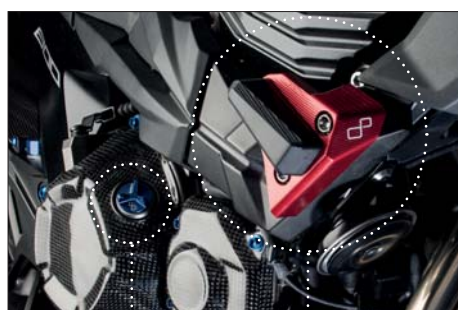

OIL005BLU

STEKA112