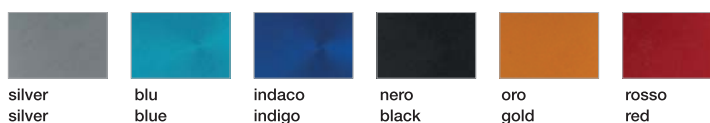

Ganci rapidi in acciaio - Steel quick fairing fasteners		misura - measure	codice - code	€
		11 mm	GRSTTB11	4,80
		12 mm	GRSTTB12	4,80
		14 mm	GRSTTB14	4,80

Ganci rapidi in ferro - Iron quick fairing fasteners		misura - measure	codice - code	€
		11 mm	GRFE11	4,80
		12 mm	GRFE12	4,80
		14 mm	GRFE14	4,80

Ricettacoli - Receptacle		codice - code	€
		RIC	1,75

Cappelletto valvola ruota - Wheel valve cap		codice - code	€
		VAL	2,90

Colori disponibili:
Available colours: