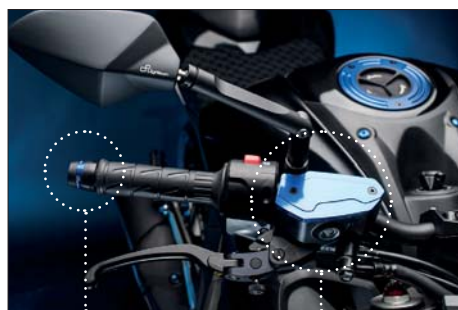

KTM307BLU

FBC16