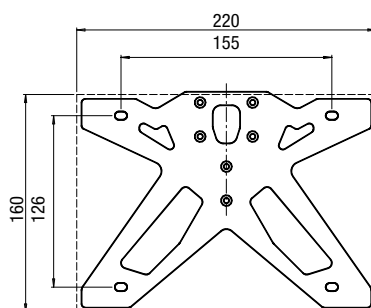

MISURE PORTA TARGA PER NAZIONI / LICENSE PLATE SIZE FOR EACH COUNTRY

IT = Italia
DE = Deutschland

F = France
CH = Schweiz

SLO = Slovenija

P = Portugal

E = España

CA = Canada
USA = United S.

KOR = Korea