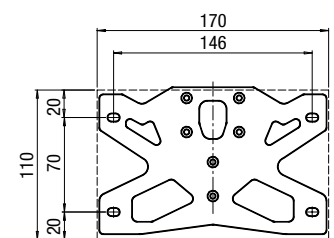

MISURE PORTA TARGA PER NAZIONI / LICENSE PLATE SIZE FOR EACH COUNTRY

IT = Italia
DE = Deutschland

F = France
CH = Schweiz

SLO = Slovenija

P = Portugal

E = España

CA = Canada
USA = United S.

KOR = Korea