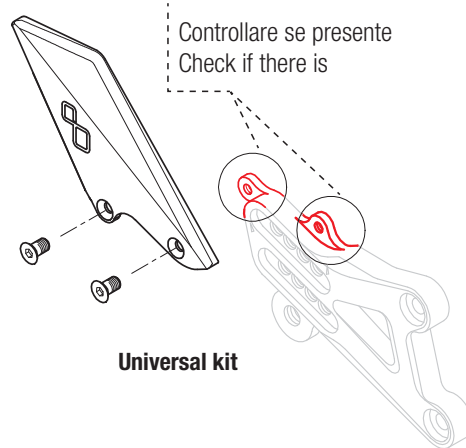

* Tubo freno da rifare / Necessary to change the brake line

Componenti ricambio per pedane

Rear set spare parts

codice-code: RFTR193

€ 69,00

Kit di conversione universale
Universal Conversion Kit

OLD version