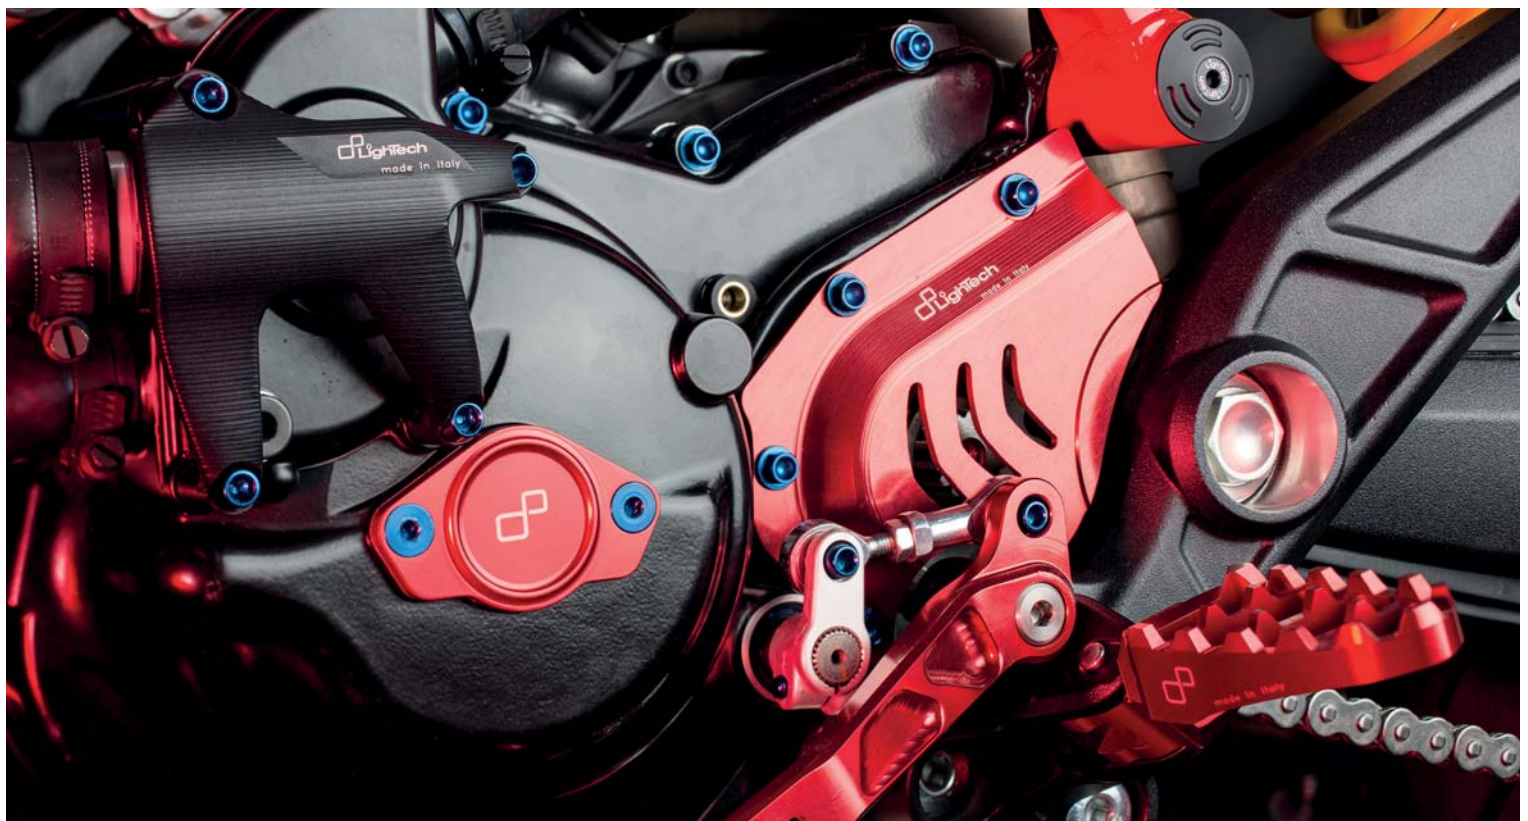

modello - model	anno - years		codice - code	€	
	dal - from	al - to			
HONDA					
CBR 600	07	13	Copri Alternatore lato L / Electric Cover L Side	ECPH0001	102,00
			Copri Frizione lato R / Clutch Cover R Side	ECPH0002	83,00
HORNET 600	11	13	Copri Alternatore lato L / Electric Cover L Side	ECPH0004	102,00
			Copri Frizione lato R / Clutch Cover R Side	ECPH0003	83,00
KAWASAKI					
NINJA 300	13	13	Copri Alternatore lato L / Electric Cover L Side	ECPKA004	93,00
			Copri Frizione lato R / Clutch Cover R Side	ECPKA003	123,00
Z800	13	13	Copri Alternatore lato sx / Electric Cover L side	ECPKA005	83,00
			Copri Frizione lato dx / Clutch Cover R side	ECPKA006	161,00
			Copri Pick up lato dx / Pick up Cover R side	ECPKA007	63,00
ZX 10R	11	13	Copri Pick Up lato Dx / Pick Up Cover R Side	ECPKA001	98,00
			Copri Alternatore lato Sx / Electric Cover L Side	ECPKA002	128,00
MV					
F3	12	13	Copri Alternatore lato L / Electric Cover L Side	ECPMV003	115,00
			Copri Frizione lato R / Clutch Cover R Side	ECPMV004	145,00
F4	10	13	Copri Alternatore lato L / Electric Cover L Side	ECPMV001	45,00
			Copri Frizione lato R / Clutch Cover R Side	ECPMV002	145,00
YAMAHA					
R6	06	13	Copri Alternatore lato sx / Electric Cover L side	ECPYA001	140,00
			Copri Frizione lato dx / Clutch Cover R side	ECPYA002	150,00
			Copri Pick up lato dx / Pick up Cover R side	ECPYA003	48,00