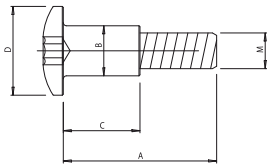

misura - measure	Ø est. Ø ext.	spessore - thickness	codice - code	€
M4	10	0,5	RPM4	0,30
M5	12	0,5	RPM5	0,30
M6	14	0,5	RPM6	0,30
M8	16	0,5	RPM8	0,30

Viti dischi freno in titanio grado 5

Screws for brake disk in titanium 5 degree