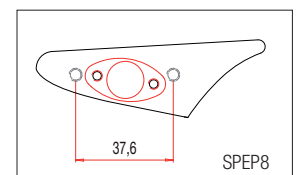

SPECCHIETTI IN CARBONIO CARBON MIRRORS	anno - years		codice - code	€ a coppia - for pair
	dal - from	al - to		
Coppia specchietti con base universale - interasse da 27,5mm a 39mm Mirrors pair with universal adaptor - distance between holes 27,5 mm to 39 mm			SPEC4	134,00
Coppia specchietti con base universale - interasse da 54,5mm a 69,5mm) Mirrors pair with universal adaptor - distance between holes 54,5 mm to 69,5 mm)			SPEC2	134,00
Ducati 748 - 916 - 996 - 998			SPEC3	134,00
APRILIA RSV4 R / FACTORY / APRC	09	13	SPEAP001	134,00
DUCATI PANIGALE 1199	12	13	SPEDU001	155,00
HONDA CBR 1000 RR	08	13	SPEHO001	134,00
KAWASAKI ZX6R	09	12	SPEKA001	134,00
KAWASAKI ZX 10R	11	13	SPEKA002	134,00
MV AGUSTA F3 675 / F3 800	12	13	SPEMV001	155,00

ADATTATORI SPECCHIO MIRRORS ADAPTOR	anno - years		codice code	€ a coppia - for pair
	dal - from	al - to		
Base grande - Big adaptor Base			SPEP2	6,20
Ducati - Adaptor Ducati			SPEP3	6,20
Base piccola - Small adaptor			SPEP4	6,20
Aprilia RSV 4	09	13	SPEP6	37,00
Ducati Panigale 1199	12	13	SPEP8	60,00
Honda CBR 1000	08	13	SPEP5	37,00
Kawasaki ZX6 R	09	12	SPEP7	37,00
Kawasaki ZX10 R	11	13	SPEP9	37,00
MV Agusta F3 675 / F3 800	12	13	SPEP10	60,00
Yamaha R6	08	13	SPEY05	11,00