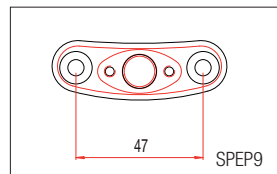

SPECCHIETTI IN CARBONIO CARBON MIRRORS	anno - years		codice - code	€ a coppia - for pair
	dal - from	al - to		
Coppia specchietti con base universale - interasse da 27,5mm a 39mm Mirrors pair with universal adaptor - distance between holes 27,5 mm to 39 mm			SPEC4	134,00
Coppia specchietti con base universale - interasse da 54,5mm a 69,5mm) Mirrors pair with universal adaptor - distance between holes 54,5 mm to 69,5 mm)			SPEC2	134,00
Ducati 748 - 916 - 996 - 998			SPEC3	134,00
APRILIA RSV4 R / FACTORY / APRC	09	13	SPEAP001	134,00
DUCATI PANIGALE 1199	12	13	SPEDU001	155,00
HONDA CBR 1000 RR	08	13	SPEHO001	134,00
KAWASAKI ZX6R	09	12	SPEKA001	134,00
KAWASAKI ZX 10R	11	13	SPEKA002	134,00
MV AGUSTA F3 675 / F3 800	12	13	SPEMV001	155,00

ADATTATORI SPECCHIO MIRRORS ADAPTOR	anno - years		codice code	€ a coppia - for pair
	dal - from	al - to		
Base grande - Big adaptor Base			SPEP2	6,20
Ducati - Adaptor Ducati			SPEP3	6,20
Base piccola - Small adaptor			SPEP4	6,20
Aprilia RSV 4	09	13	SPEP6	37,00
Ducati Panigale 1199	12	13	SPEP8	60,00
Honda CBR 1000	08	13	SPEP5	37,00
Kawasaki ZX6 R	09	12	SPEP7	37,00
Kawasaki ZX10 R	11	13	SPEP9	37,00
MV Agusta F3 675 / F3 800	12	13	SPEP10	60,00
Yamaha R6	08	13	SPEY05	11,00