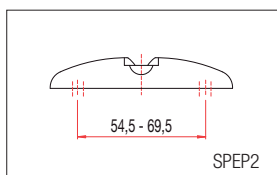

SPECCHIETTI IN CARBONIO CARBON MIRRORS	anno - years		codice - code	€ a coppia - for pair
	dal - from	al - to		
Coppia specchietti con base universale - interasse da 27,5mm a 39mm Mirrors pair with universal adaptor - distance between holes 27,5 mm to 39 mm			SPEC4	134,00
Coppia specchietti con base universale - interasse da 54,5mm a 69,5mm) Mirrors pair with universal adaptor - distance between holes 54,5 mm to 69,5 mm)			SPEC2	134,00
Ducati 748 - 916 - 996 - 998			SPEC3	134,00
APRILIA RSV4 R / FACTORY / APRC	09	13	SPEAP001	134,00
DUCATI PANIGALE 1199	12	13	SPEDU001	155,00
HONDA CBR 1000 RR	08	13	SPEHO001	134,00
KAWASAKI ZX6R	09	12	SPEKA001	134,00
KAWASAKI ZX 10R	11	13	SPEKA002	134,00
MV AGUSTA F3 675 / F3 800	12	13	SPEMV001	155,00

ADATTATORI SPECCHIO MIRRORS ADAPTOR	anno - years		codice code	€ a coppia - for pair
	dal - from	al - to		
Base grande - Big adaptor Base			SPEP2	6,20
Ducati - Adaptor Ducati			SPEP3	6,20
Base piccola - Small adaptor			SPEP4	6,20
Aprilia RSV 4	09	13	SPEP6	37,00
Ducati Panigale 1199	12	13	SPEP8	60,00
Honda CBR 1000	08	13	SPEP5	37,00
Kawasaki ZX6 R	09	12	SPEP7	37,00
Kawasaki ZX10 R	11	13	SPEP9	37,00
MV Agusta F3 675 / F3 800	12	13	SPEP10	60,00
Yamaha R6	08	13	SPEY05	11,00