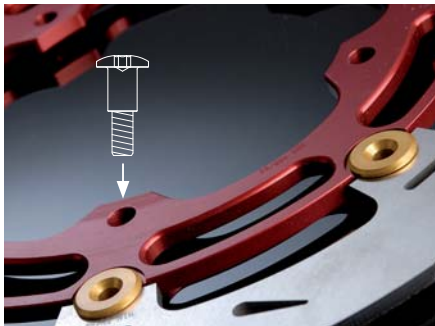

Viti dischi freno in titanio grado 5

Screws for brake disk in titanium 5 degree

I modelli di moto citati sono indicativi, pertanto si consiglia di verificare le misure delle viti.

The motorbikes mentioned can be not correct, please control the measures.

moto - bike	M	A	B	C	D	codice - code	€
							a pezzo - for piece
KAWASAKI	8	31	10	5	18	VIT K	17,50
SUZUKI	8	33	10	10	16	VIT S	16,50
SUZUKI	8	21	9,9	6	16	VIT S2	16,50
DUCATI	8	15	-	-	13	VIT D1	10,50
DUCATI	8	20	-	-	13	VIT D2	11,80
HONDA ANT. / front	6	20	-	-	15	VIT H1	14,00
HONDA POST. / rear	8	23	10	5	16	VIT H2	14,00
HONDA CR. ANT. / front	8	20	-	-	12	VIT H3	11,50
YAMAHA ANT. / front	6	21	8	6	14	VIT Y	16,50
YAMAHA POST. / rear	8	20	9,8	4,5	16	VIT Y2	16,50

Raccorderia freno

Brake parts

modello - model	misura - measure	codice - code	€
Bullone singolo Single banjo bolt	M 10 X 1	VF11	4,40
	M 10 X 1,25	VF1251	4,40

modello - model	misura - measure	codice - code	€
Bullone doppio Double banjo bolt	M 10 X 1	VF12	6,00
	M 10 X 1,25	VF1252	6,00

modello - model	misura - measure	codice - code	€
Bullone singolo con spurgo Single banjo bolt with bleeder	M 10 X 1	VF11SP	5,40
	M 10 X 1,25	VF1251SP	5,40

modello - model	misura - measure	codice - code	€
Bullone doppio con spurgo Double banjo bolt with bleeder	M 10 X 1	VF12SP	7,05
	M 10 X 1,25	VF1252SP	7,05

modello - model	misura - measure	codice - code	€
Spurgo Bleeder	M6	SPM6	3,00
	M7	SPM7	3,40
	M8	SPM8	3,60
	M 10 x 1	SPM10	4,55