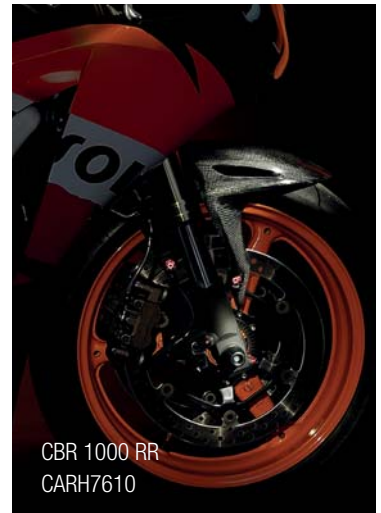

Componenti in carbonio

Carbon parts

modello - model	codice - code	€
HONDA		
HONDA CBR 600 | 03 - 04		
parafango ant. / front mudguard	CARH7110	161,00
parafango post. / rear mudguard	CARH7120	126,50
coperchio frizione / clutch cover	CARH7130	138,00
coperchio alternatore / electric cover	CARH7140	103,50
protezioni telaio / frame protector	CARH7150	180,00
protezioni forcellone / swingarm protector	CARH7160	172,50
tubi airbox / racing airducts	CARH7119	199,00
HONDA CBR 600 | 05 - 06		
parafango ant. / front mudguard	CARH8910	161,00
parafango post. / rear mudguard	CARH8920	126,50
coperchio frizione / clutch cover	CARH8930	138,00
coperchio alternatore / electric cover	CARH8940	107,00
protezioni telaio / frame protector	CARH8950	195,50
protezioni forcellone / swingarm protector	CARH8960	172,50
tubi airbox / racing airducts	CARH8919	199,00
HONDA CBR 600 | 07 - 13		
parafango ant. / front mudguard	CARH6510	161,00
parafango post. / rear mudguard	CARH8920	126,50
coperchio frizione / clutch cover	CARH6530	138,00
coperchio alternatore / electric cover	CARH6540	103,50
protezioni telaio / frame protector	CARH6550	218,50
protezioni forcellone / swingarm protector	CARH6560	184,00
tubi airbox / racing airducts	CARH6519	115,00
HONDA CBR 1000 | 04 - 07		
parafango ant. / front mudguard	CARH7410	161,00
parafango post. / rear mudguard	CARH7420	131,00
coperchio frizione / clutch cover	CARH7430	138,00
coperchio alternatore / electric cover	CARH7440	103,50
protezioni telaio / frame protector	CARH7450	199,00
protezioni forcellone / swingarm protector	CARH7414	179,40
copri catena / chain cover	CARH7415	126,50
supporto strumenti / tachometer support	CARH7470	200,00