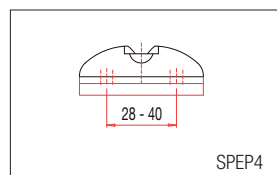

SPECCHIETTI IN CARBONIO CARBON MIRRORS	anno - years		codice - code	€ a coppia - for pair
	dal - from	al - to		
Coppia specchietti con base universale - interasse da 27,5mm a 39mm Mirrors pair with universal adaptor - distance between holes 27,5 mm to 39 mm			SPEC4	134,00
Coppia specchietti con base universale - interasse da 54,5mm a 69,5mm) Mirrors pair with universal adaptor - distance between holes 54,5 mm to 69,5 mm)			SPEC2	134,00
Ducati 748 - 916 - 996 - 998			SPEC3	134,00
APRILIA RSV4 R / FACTORY / APRC	09	13	SPEAP001	134,00
DUCATI PANIGALE 1199	12	13	SPEDU001	155,00
HONDA CBR 1000 RR	08	13	SPEHO001	134,00
KAWASAKI ZX6R	09	12	SPEKA001	134,00
KAWASAKI ZX 10R	11	13	SPEKA002	134,00
MV AGUSTA F3 675 / F3 800	12	13	SPEMV001	155,00

ADATTATORI SPECCHIO MIRRORS ADAPTOR	anno - years		codice code	€ a coppia - for pair
	dal - from	al - to		
Base grande - Big adaptor Base			SPEP2	6,20
Ducati - Adaptor Ducati			SPEP3	6,20
Base piccola - Small adaptor			SPEP4	6,20
Aprilia RSV 4	09	13	SPEP6	37,00
Ducati Panigale 1199	12	13	SPEP8	60,00
Honda CBR 1000	08	13	SPEP5	37,00
Kawasaki ZX6 R	09	12	SPEP7	37,00
Kawasaki ZX10 R	11	13	SPEP9	37,00
MV Agusta F3 675 / F3 800	12	13	SPEP10	60,00
Yamaha R6	08	13	SPEY05	11,00