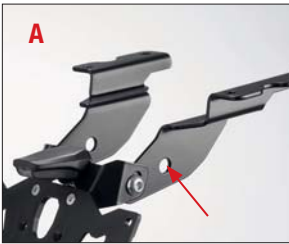

PORTA TARGA
LICENSE PLATE
HOLDER

Porta targa regolabili

Adjustable license plate holders

- 1 Materiale ultra-resistente (Polimero PA12 arricchito con fibra di carbonio)
Ultra resistant material (Polymer PA12 enriched with carbon fiber)
- 2 Struttura rinforzata
Strengthened structure
- 3 Supporto catadiottro
Reflector holder
- 4 Fori fissaggio luce targa
License plate light mounting holes
- 5 Supporto metallico
Metal holder

Semplicità nel montaggio
Easy assembling

Nel pieno rispetto del codice della strada

Abiding in full by the street code

HOMOLOGATED

HOMOLOGATED

KIT Portatarga, conveniente e omologato

License plate kit, suitable and for street use

Porta targa regolabili Adjustable license plate holders

A
attacco per freccia racing /
hole for racing turn signals

B
attacco per freccia originale /
with hole for original turn signals

C
comprensivo di luce targa /
License plate light included