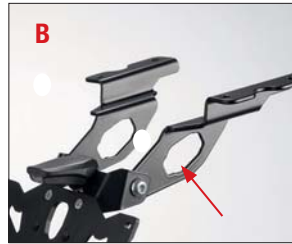

PORTA TARGA
LICENSE PLATE
HOLDER

Porta targa regolabili

Adjustable license plate holders

- 1 Materiale ultra-resistente (Polimero PA12 arricchito con fibra di carbonio)
Ultra resistant material (Polymer PA12 enriched with carbon fiber)
- 2 Struttura rinforzata
Strengthened structure
- 3 Supporto catadiottro
Reflector holder
- 4 Fori fissaggio luce targa
License plate light mounting holes
- 5 Supporto metallico
Metal holder

Semplicità nel montaggio
Easy assembling

Nel pieno rispetto del codice della strada

Abiding in full by the street code

HOMOLOGATED

HOMOLOGATED

KIT Portatarga, conveniente e omologato

License plate kit, suitable and for street use

Porta targa regolabili Adjustable license plate holders

A
attacco per freccia racing /
hole for racing turn signals

B
attacco per freccia originale /
with hole for original turn signals

C
comprensivo di luce targa /
License plate light included