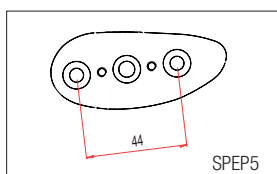

SPECCHIETTI IN CARBONIO CARBON MIRRORS	anno - years		codice - code	€ a coppia - for pair
	dal - from	al - to		
Coppia specchietti con base universale - interasse da 27,5mm a 39mm Mirrors pair with universal adaptor - distance between holes 27,5 mm to 39 mm			SPEC4	134,00
Coppia specchietti con base universale - interasse da 54,5mm a 69,5mm) Mirrors pair with universal adaptor - distance between holes 54,5 mm to 69,5 mm)			SPEC2	134,00
Ducati 748 - 916 - 996 - 998			SPEC3	134,00
APRILIA RSV4 R / FACTORY / APRC	09	13	SPEAP001	134,00
DUCATI PANIGALE 1199	12	13	SPEDU001	155,00
HONDA CBR 1000 RR	08	13	SPEHO001	134,00
KAWASAKI ZX6R	09	12	SPEKA001	134,00
KAWASAKI ZX 10R	11	13	SPEKA002	134,00
MV AGUSTA F3 675 / F3 800	12	13	SPEMV001	155,00

ADATTATORI SPECCHIO MIRRORS ADAPTOR	anno - years		codice code	€ a coppia - for pair
	dal - from	al - to		
Base grande - Big adaptor Base			SPEP2	6,20
Ducati - Adaptor Ducati			SPEP3	6,20
Base piccola - Small adaptor			SPEP4	6,20
Aprilia RSV 4	09	13	SPEP6	37,00
Ducati Panigale 1199	12	13	SPEP8	60,00
Honda CBR 1000	08	13	SPEP5	37,00
Kawasaki ZX6 R	09	12	SPEP7	37,00
Kawasaki ZX10 R	11	13	SPEP9	37,00
MV Agusta F3 675 / F3 800	12	13	SPEP10	60,00
Yamaha R6	08	13	SPEY05	11,00