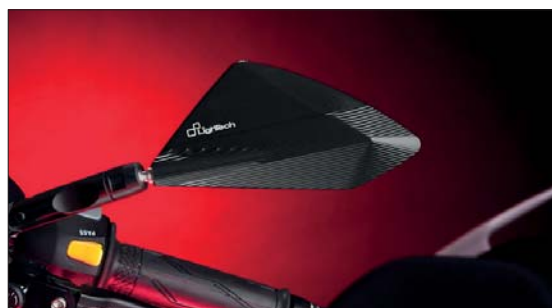

Specchio - Mirror

T-Max 530 / 500

codice - code	anno - years		€ a coppia - for pair
	dal - from	al - to	
SPEAL015NER	08	13	199,00

fissaggio a manubrio / fixing on bar

SPEAL019NER	12	13	267,00

fissaggio su carena, compreso adattatore SPEY09 / fixing on fairing, included adaptor SPEY09