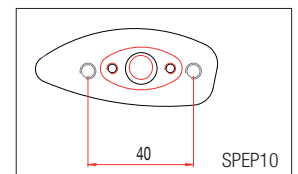

SPECCHIETTI IN CARBONIO CARBON MIRRORS	anno - years		codice - code	€ a coppia - for pair
	dal - from	al - to		
Coppia specchietti con base universale - interasse da 27,5mm a 39mm Mirrors pair with universal adaptor - distance between holes 27,5 mm to 39 mm			SPEC4	134,00
Coppia specchietti con base universale - interasse da 54,5mm a 69,5mm) Mirrors pair with universal adaptor - distance between holes 54,5 mm to 69,5 mm)			SPEC2	134,00
Ducati 748 - 916 - 996 - 998			SPEC3	134,00
APRILIA RSV4 R / FACTORY / APRC	09	13	SPEAP001	134,00
DUCATI PANIGALE 1199	12	13	SPEDU001	155,00
HONDA CBR 1000 RR	08	13	SPEHO001	134,00
KAWASAKI ZX6R	09	12	SPEKA001	134,00
KAWASAKI ZX 10R	11	13	SPEKA002	134,00
MV AGUSTA F3 675 / F3 800	12	13	SPEMV001	155,00

ADATTATORI SPECCHIO MIRRORS ADAPTOR	anno - years		codice code	€ a coppia - for pair
	dal - from	al - to		
Base grande - Big adaptor Base			SPEP2	6,20
Ducati - Adaptor Ducati			SPEP3	6,20
Base piccola - Small adaptor			SPEP4	6,20
Aprilia RSV 4	09	13	SPEP6	37,00
Ducati Panigale 1199	12	13	SPEP8	60,00
Honda CBR 1000	08	13	SPEP5	37,00
Kawasaki ZX6 R	09	12	SPEP7	37,00
Kawasaki ZX10 R	11	13	SPEP9	37,00
MV Agusta F3 675 / F3 800	12	13	SPEP10	60,00
Yamaha R6	08	13	SPEY05	11,00