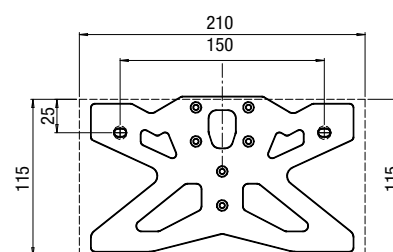

MISURE PORTA TARGA PER NAZIONI / LICENSE PLATE SIZE FOR EACH COUNTRY

IT = Italia
DE = Deutschland

F = France
CH = Schweiz

SLO = Slovenija

P = Portugal

E = España

CA = Canada
USA = United S.

KOR = Korea