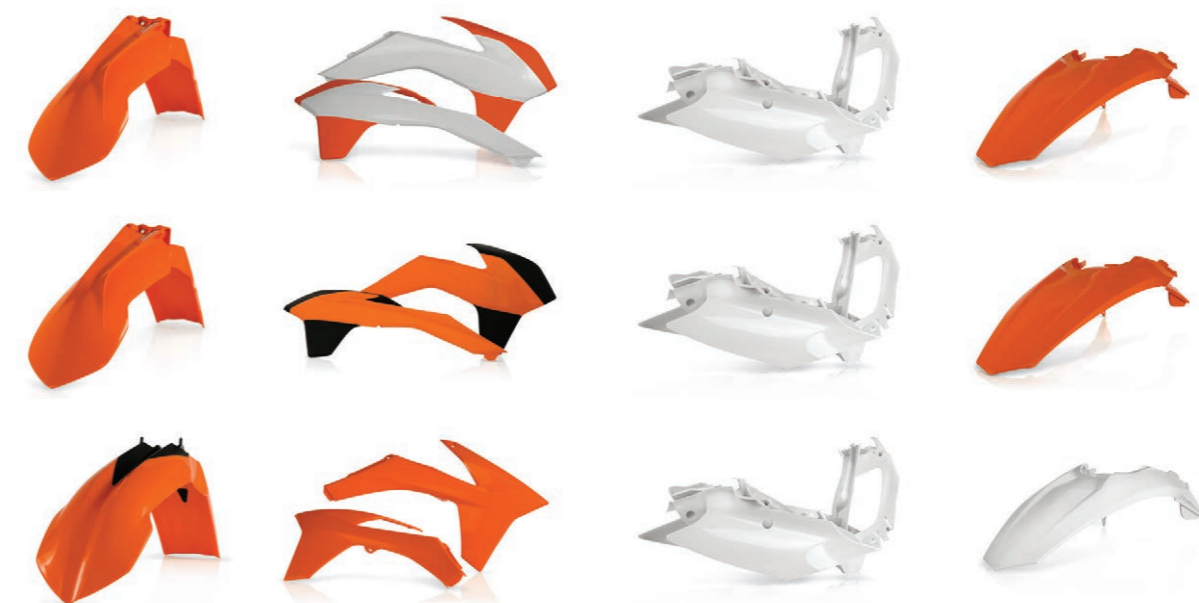

* ORIGINAL COLOR 2016 // ** NEW ORANGE COLOR SXF 2016

PLASTICS KIT KTM

MODEL	YEAR	COLOR	CODE	PRICE
SX-F 450	2016	WHITE	0021742.030	€. 149,95
	2016	BLACK	0021742.090	€. 149,95
	2016	ORANGE 16 *	0021742.011.016	€. 149,95
	2016	REPLICA 16**	0021742.553.016	€. 149,95
SX-F 505	07/08	ORANGE	0010294.010	€. 119,95
	07/08	BLACK	0010294.090	€. 119,95
	07/08	REPLICA	0010294.553	€. 119,95

MODEL	YEAR	COLOR	CODE	PRICE
SX-F 525	2003	ORANGE 98	0007526.010.098	€. 119,95
	2004	REPLICA	0007525.553.003	€. 119,95
	05/06	BLACK	0008101.090	€. 119,95
	05/06	ORANGE	0008101.010	€. 119,95

* ORIGINAL COLOR 2016 // ** NEW ORANGE COLOR SXF 2016

PLASTIC KIT
model: SX / SX-F
year: 2013/2015
color: REPLICA
code: 0016875.553.015

PLASTIC KIT
model: SX / SX-F
year: 2013/2015
color: REPLICA
code: 0016875.553

PLASTIC KIT
model: SX / SX-F
year: 2011 / 2012
color: REPLICA
code: 0015705.553.012

FULL KIT KTM

MODEL	YEAR	COLOR	CODE	PRICE
SX-F	07/10	BLACK	0013977.090	€. 149,95
	07/10	ORANGE	0013977.010	€. 149,95
	07/10	REPLICA	0013977.553	€. 149,95
	07/10	WHITE	0013977.030	€. 149,95
	11/12	REPLICA 11	0015702.553.011	€. 169,95
	11/12	ORANGE	0015702.010	€. 169,95
	11/12	BLACK	0015702.090	€. 169,95
	11/12	REPLICA 12	0015702.553.012	€. 169,95
	11/12	WHITE	0015702.030	€. 169,95
	13/14	ORANGE	0016874.010	€. 169,95
	13/14	BLACK	0016874.090	€. 169,95
	13/14	REPLICA	0016874.553	€. 169,95
	13/14	WHITE	0016874.030	€. 169,95
	13/14	ORANGE 16 *	0016874.011.016	€. 169,95
	2015	ORANGE	0017843.010	€. 169,95
	2015	BLACK	0017843.090	€. 169,95
	2015	REPLICA 15	0017843.553.015	€. 169,95
	2015	WHITE	0017843.030	€. 169,95
	2015	ORANGE *	0017843.553.016	€. 169,95
	2016	BLACK	0021741.090	€. 169,95
2016	REPLICA 16 *	0021741.553.016	€. 169,95	
2016	WHITE	0021741.030	€. 169,95	
2016	ORANGE 16 *	0021741.011.016	€. 169,95	

MODEL	YEAR	COLOR	CODE	PRICE
SX 125/144/150	2011	ORANGE	0015701.010	€. 169,95
	2011	WHITE	0015701.030	€. 169,95
	2011	REPLICA 11	0015701.553.011	€. 169,95
	2012	ORANGE	0015702.010	€. 169,95
	2012	BLACK	0015702.090	€. 169,95
	2012	REPLICA 12	0015702.553.012	€. 169,95
	2012	WHITE	0015702.030	€. 169,95
	2012	REPLICA 11	0015702.553.011	€. 169,95
	13/14	ORANGE	0016874.010	€. 169,95
	13/14	BLACK	0016874.090	€. 169,95
	13/14	REPLICA	0016874.553	€. 169,95
	13/14	WHITE	0016874.030	€. 169,95
	13/14	ORANGE 16 *	0016874.011.016	€. 169,95
	2015	ORANGE	0017843.010	€. 169,95
	2015	BLACK	0017843.090	€. 169,95
	2015	REPLICA 15	0017843.553.015	€. 169,95
	2015	WHITE	0017843.030	€. 169,95
	2015	ORANGE *	0017843.553.016	€. 169,95
	2016	BLACK	0021741.090	€. 169,95
	2016	REPLICA 16 *	0021741.553.016	€. 169,95
2016	WHITE	0021741.030	€. 169,95	
2016	ORANGE 16 *	0021741.011.016	€. 169,95	

* ORIGINAL COLOR 2016 // ** NEW ORANGE COLOR SXF 2016